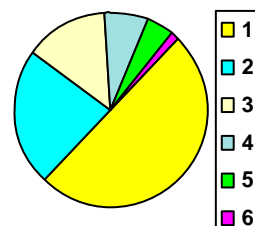

1. Totais gerais

| | | |
|-----------------------------|-------------|-----|
| Alunos inscritos para exame | 835 | |
| Tencionavam candidatar-se | 449 | 54% |
| Apresentaram candidatura | 314 | 70% |
| Foram colocados nesta fase | 274 | 87% |
| Opção média de colocação | 1,99 | |

2. Colocados por opção

| | | |
|----------|------------|-----|
| 1ª opção | 135 | 49% |
| 2ª opção | 64 | 23% |
| 3ª opção | 38 | 14% |
| 4ª opção | 20 | 7% |
| 5ª opção | 13 | 5% |
| 6ª opção | 4 | 1% |